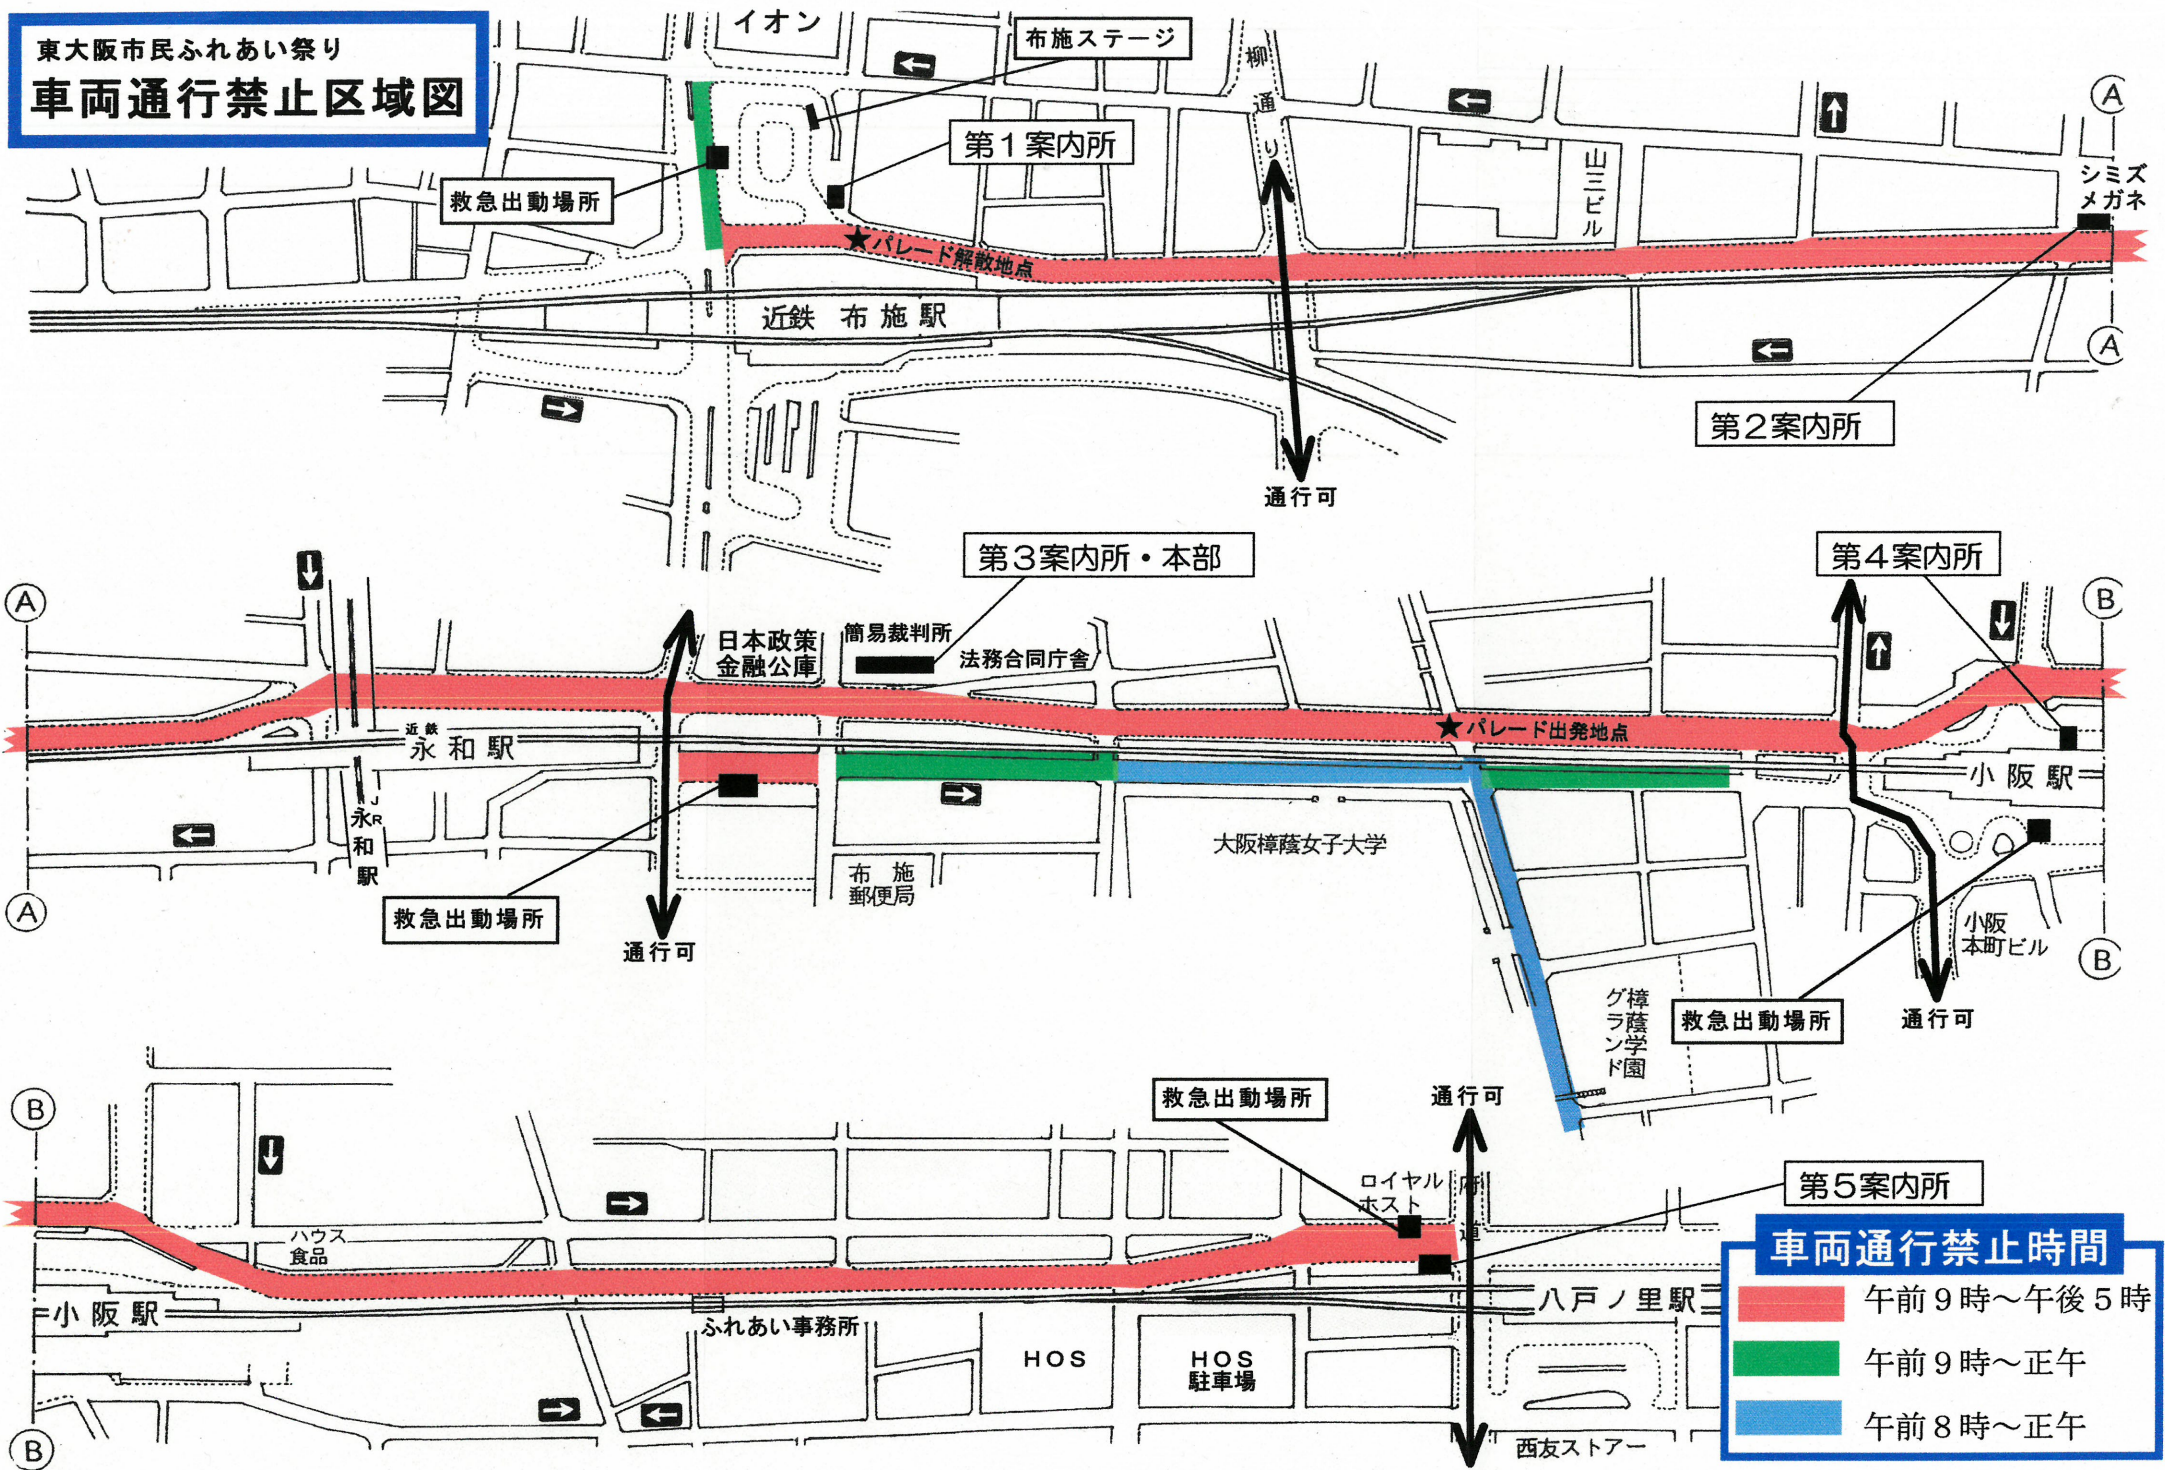

さて、この度、「布施地区地車パレード」と「東大阪市民ふれあい祭り」の開催に伴い、近鉄布施駅北口の交通広場が会場として使用されますので、交通広場内のタクシー乗場は一時休止されます。

また、「東大阪市民ふれあい祭り」開催中は、下記の区間で車両通行止めの交通規制が行われますので、ご協力をお願いします。

記

1 休止日時	① 布施地区連合地車パレード：令和8年4月29日（水・祝） ② 東大阪市民ふれあい祭り：令和8年5月10日（日） 各日：終日（予定）
--------	--

2 休止乗場	近鉄布施駅（北口）タクシー乗場 東大阪長堂1丁目105-2
--------	----------------------------------

3 交通規制日時・場所	令和8年5月10日（日） 午前8時から午後5時までの間 「東大阪市民ふれあい祭り」 近鉄奈良線 布施駅～八戸ノ里駅までの間の周辺道路 (路線により規制時間が異なります。)
-------------	---

以 上

本通信に関する問い合わせ先

〒538-0053 大阪市鶴見区鶴見4-5-9

公益財団法人 大阪タクシーセンター 乗場管理課

TEL 06-6933-5613 FAX 06-6933-5612

センター通信をはじめ、センターから発信する情報は、ホームページでご覧になれます。
新しい情報の発信に努めますので、ご活用ください。

北口交通広場
祭事の会場として使用
開催期間中は、進入不可

南口タクシー乗場は終日利用可能

東大阪市民ふれあい祭り
車両通行禁止区域図

車両通行禁止時間

■	午前9時～午後5時
■	午前9時～正午
■	午前8時～正午