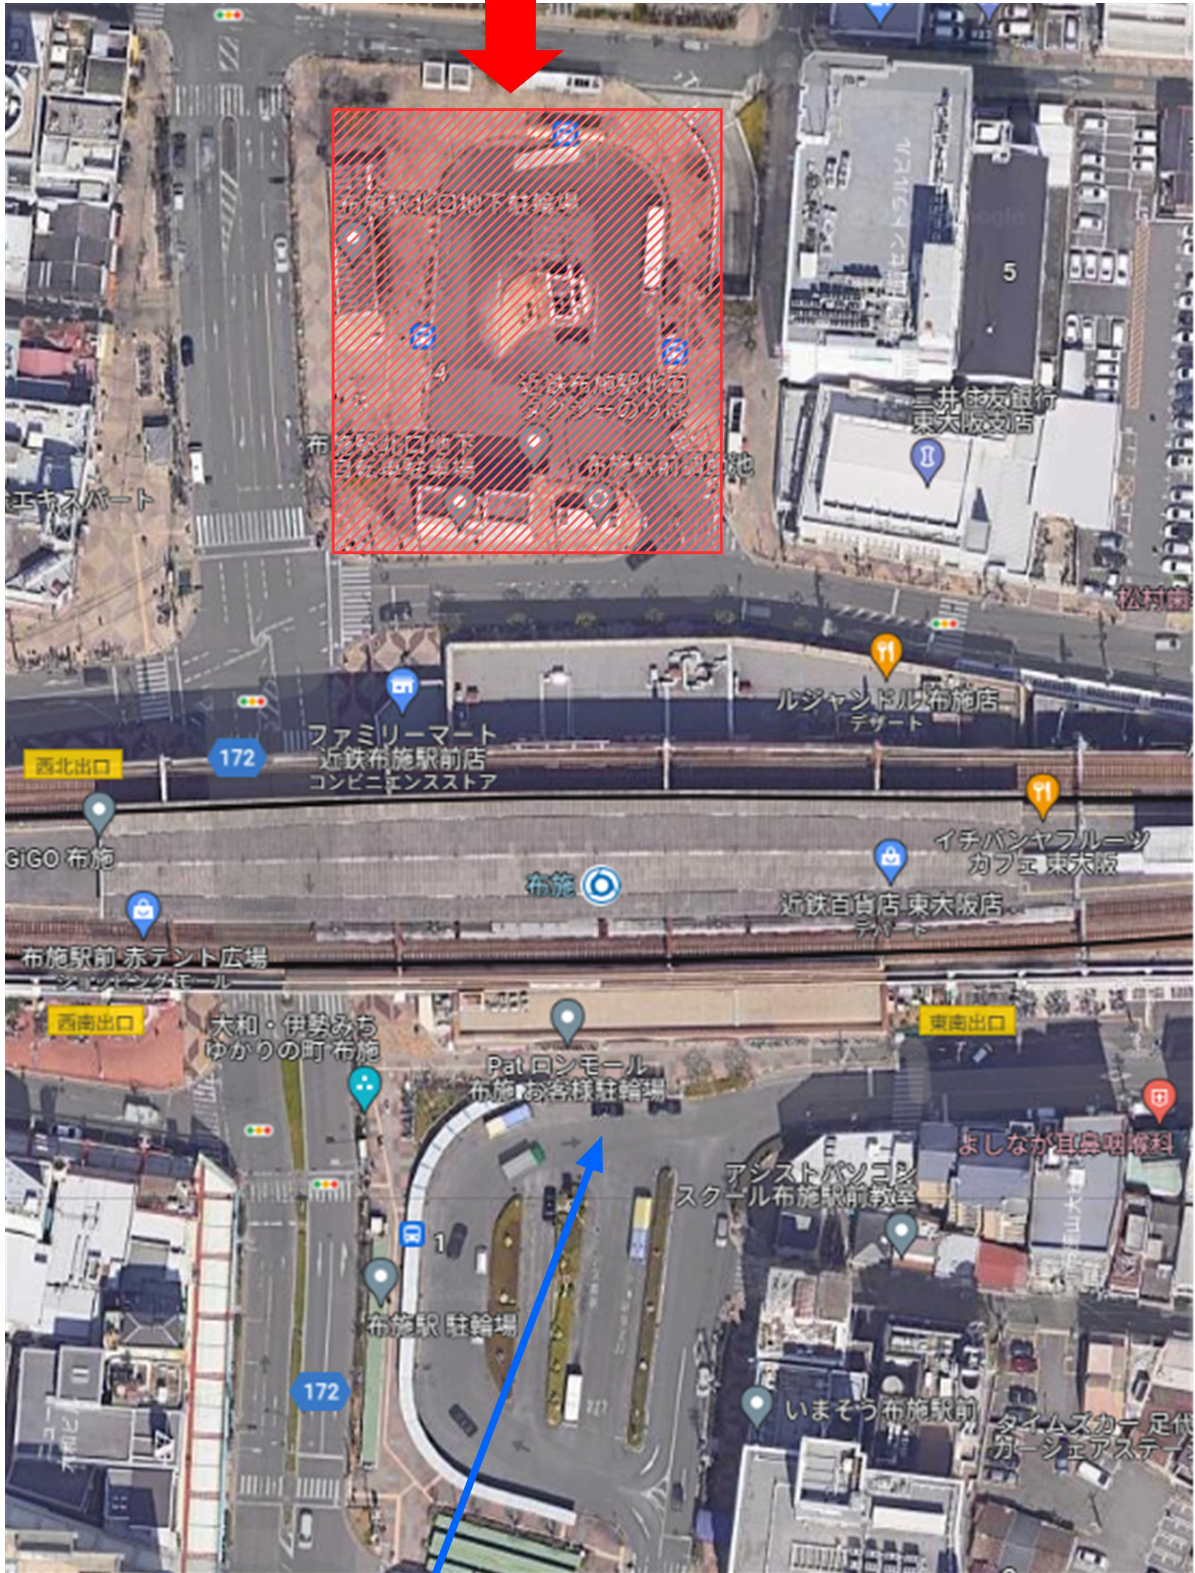

<h1>センター通信</h1>	大 夕 乗 第 4号	
	年 月 日	令和6年4月23日
	添 付 書 類	① ・ 無
宛 先	各 位	
差 出 人	公益財団法人 大阪タクシーセンター	
件 名	「布施地区連合地車パレード」開催に伴う、タクシー乗場の一時休止について	
<p>平素は、当センターの業務運営につきまして、格別のご支援とご協力を賜り、厚くお礼申し上げます。</p> <p>さて、この度、東大阪市内において「布施地区連合地車パレード」が開催されます。これに伴い、近鉄布施駅北口交通広場が会場として使用されますので、同交通広場内のタクシー乗場は一時休止になりますのでお知らせします。</p> <p style="text-align: center;">記</p> <p>1 休止日時 令和6年4月29日（月祝） 午前5時から終日</p> <p>2 休止場所 近鉄布施駅北口 タクシー乗場 東大阪市長堂1丁目105-2</p> <p>※ 北口タクシー乗場休止中は、南口タクシー乗場の利用をお願いします。</p> <p style="text-align: right;">以 上</p>		
本通信に関する問い合わせ先 〒538-0053 大阪市鶴見区鶴見4-5-9 公益財団法人 大阪タクシーセンター 乗場管理課 TEL 06-6933-5613 FAX 06-6933-5612		

イベント会場として使用

令和6年4月29日（月祝）
午前5時から終日

南口タクシー乗場は終日利用可能