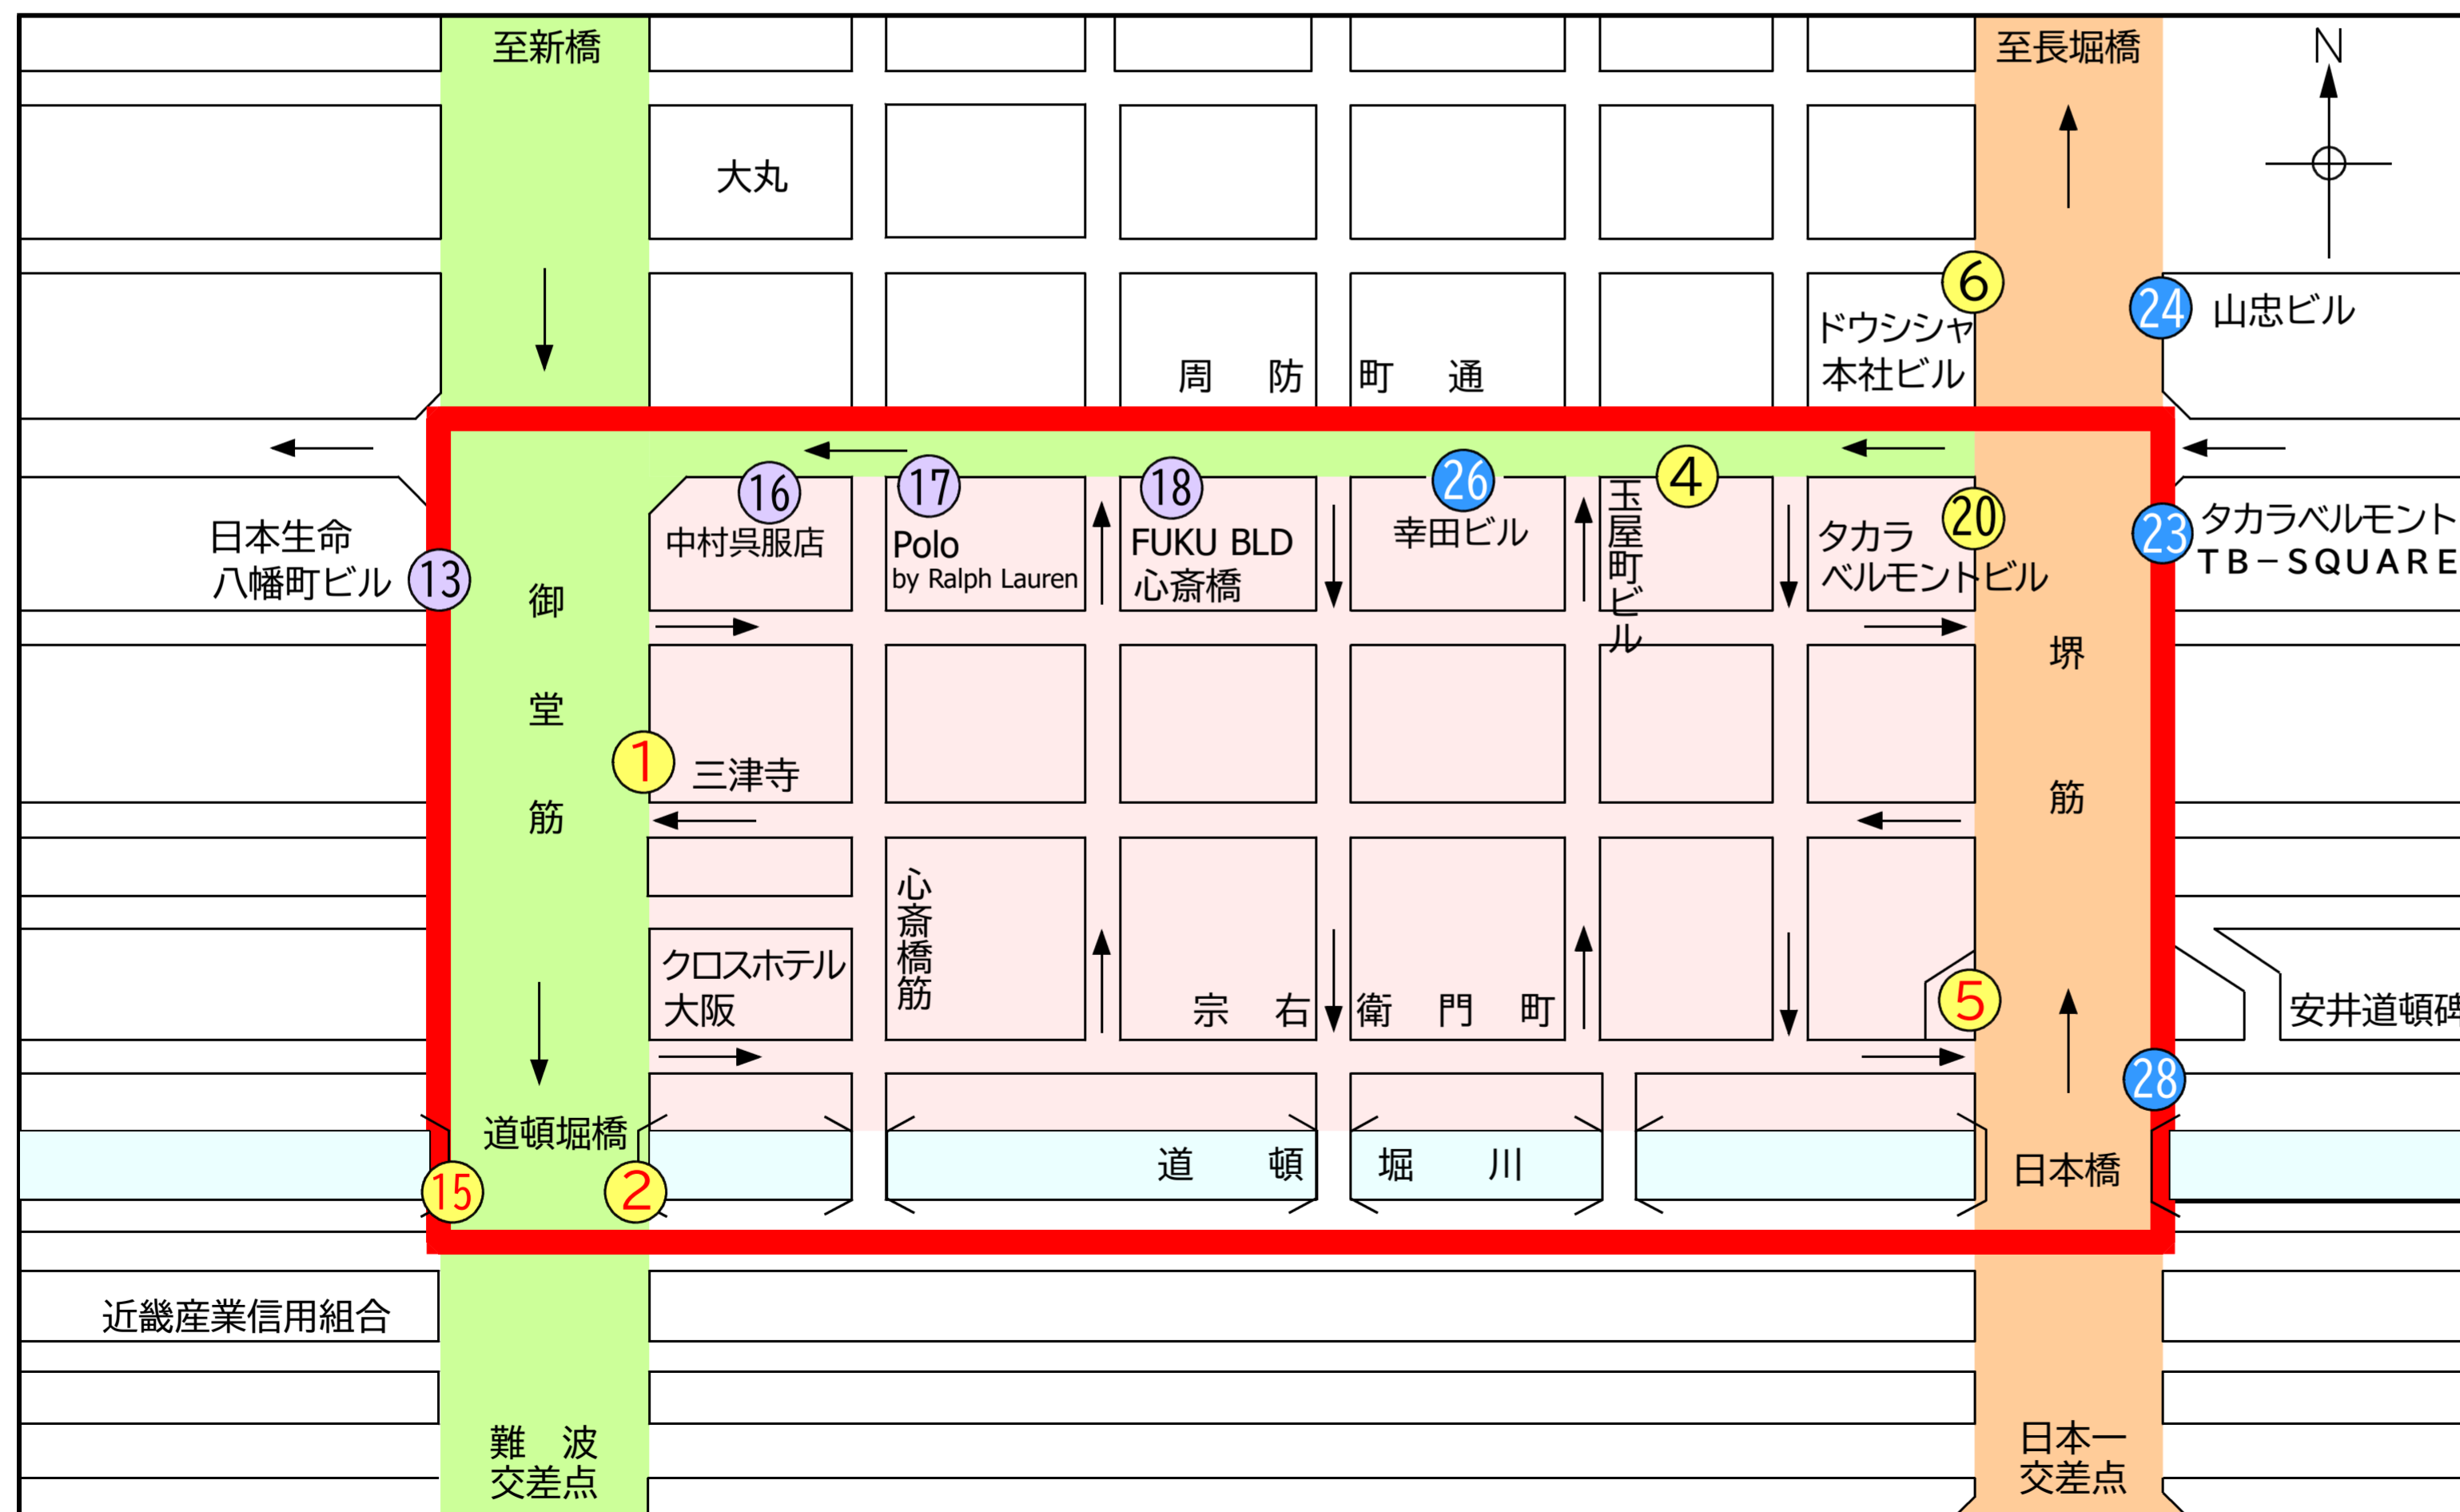

# 南地タクシー乗場周辺規制図 (22時~1時)

令和8年4月1日 現在

**タクシー乗場乗車禁止地区 (22時~1時)**  
 【規制時間の始まりが日曜・休日、1月2日及び3日の場合を除く】

**御堂筋 駐停車禁止**  
**周防町通 駐停車禁止 (22時~1時)**  
**駐車禁止 (1時~22時)**

**自動車乗入れ禁止区域 (22時~1時)**  
 【規制時間の始まりが日曜・休日、1月2日及び3日の場合を除く】

**駐車禁止 (19時~8時)**  
 【22時~1時の堺筋車道側端乗場待ちのタクシーを除く】

## タクシー乗場

- 1
- 2
- 4
- 5
- 6
- 15
- 20

運用時間：乗車禁止規制時間中  
 \* 赤字は24時間運用

## 予約ハイヤー・タクシー乗場

- 23
- 24
- 26
- 28

運用時間：乗車禁止規制時間中