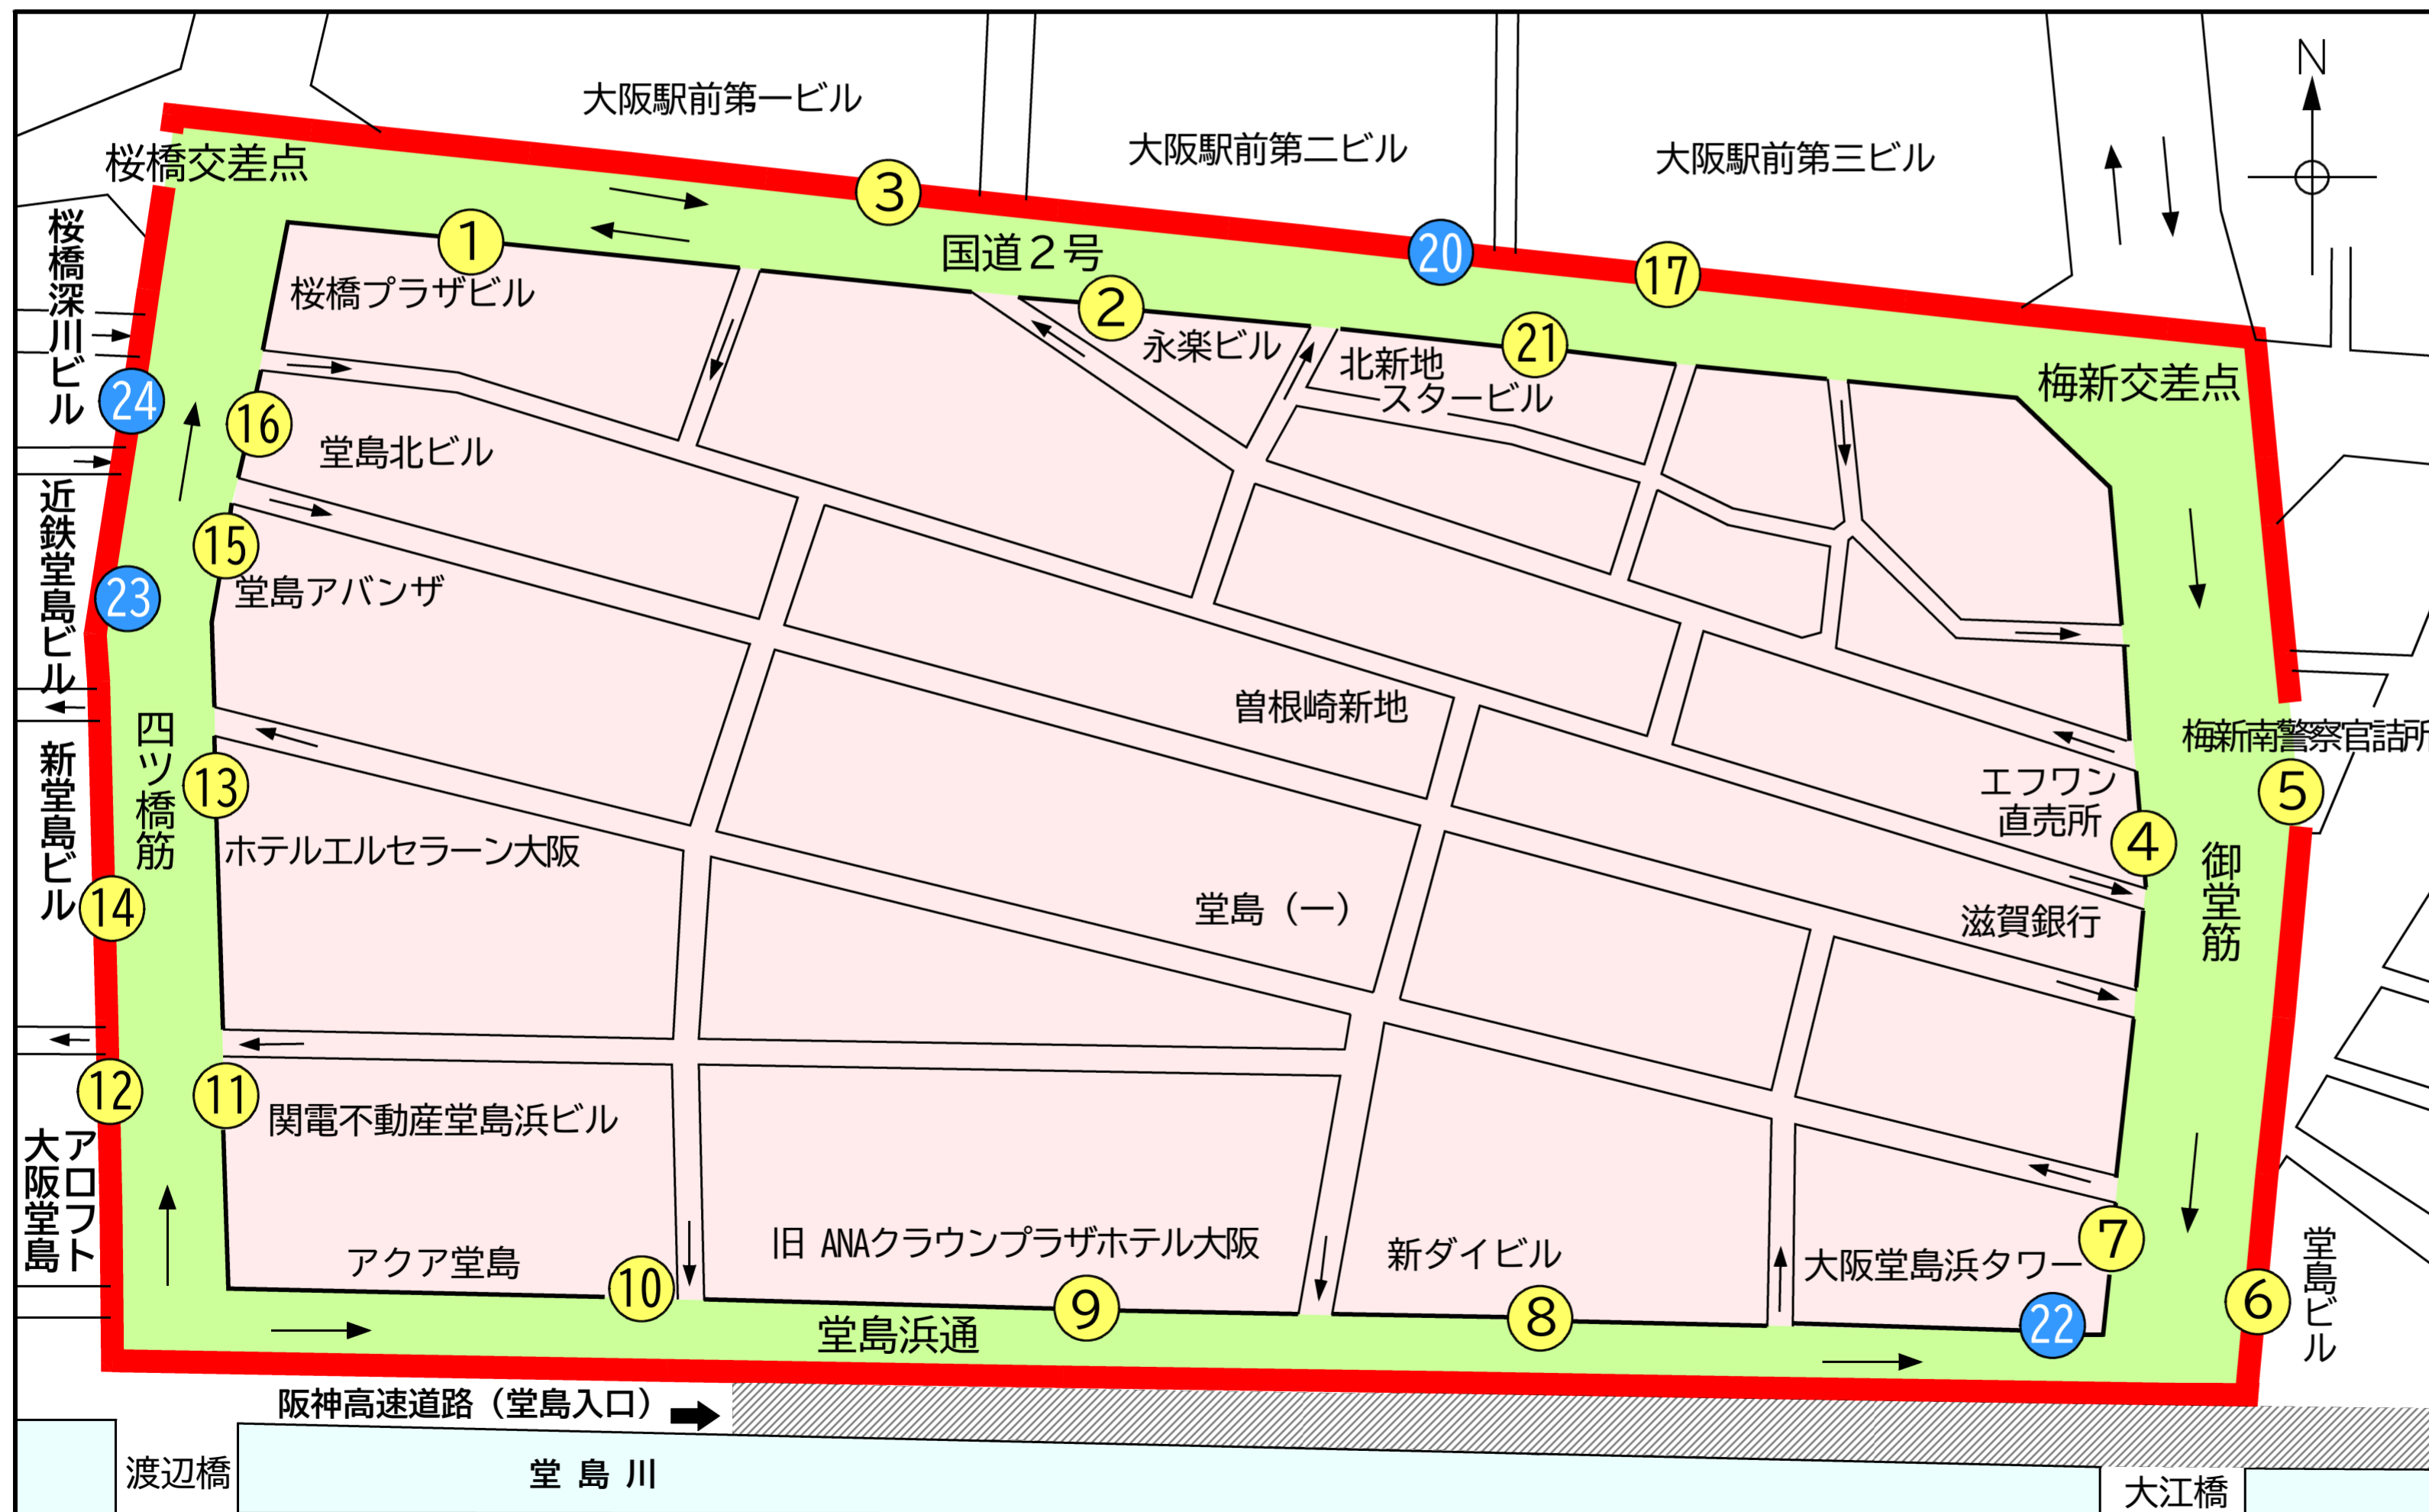

北新地タクシー乗場周辺規制図 (22時~1時)

令和8年4月1日 現在

 タクシー乗車禁止地区 (22時~1時)
【規制時間の始まりが日曜・休日、1月2日及び3日の場合を除く】

 駐停車禁止 (22時~1時)
【タクシー乗場の待機区画線内の客待ちタクシーを除く】
他の時間帯は、時間帯により駐停車禁止又は駐車禁止

 自動車乗入れ禁止区域 (22時~1時)
【規制時間の始まりが日曜・休日、1月2日及び3日の場合を除く】

タクシー乗場

1 ~ 17

21

運用時間：乗車禁止規制時間中

予約ハイヤー・タクシー乗場

20

22

23

24

運用時間：乗車禁止規制時間中