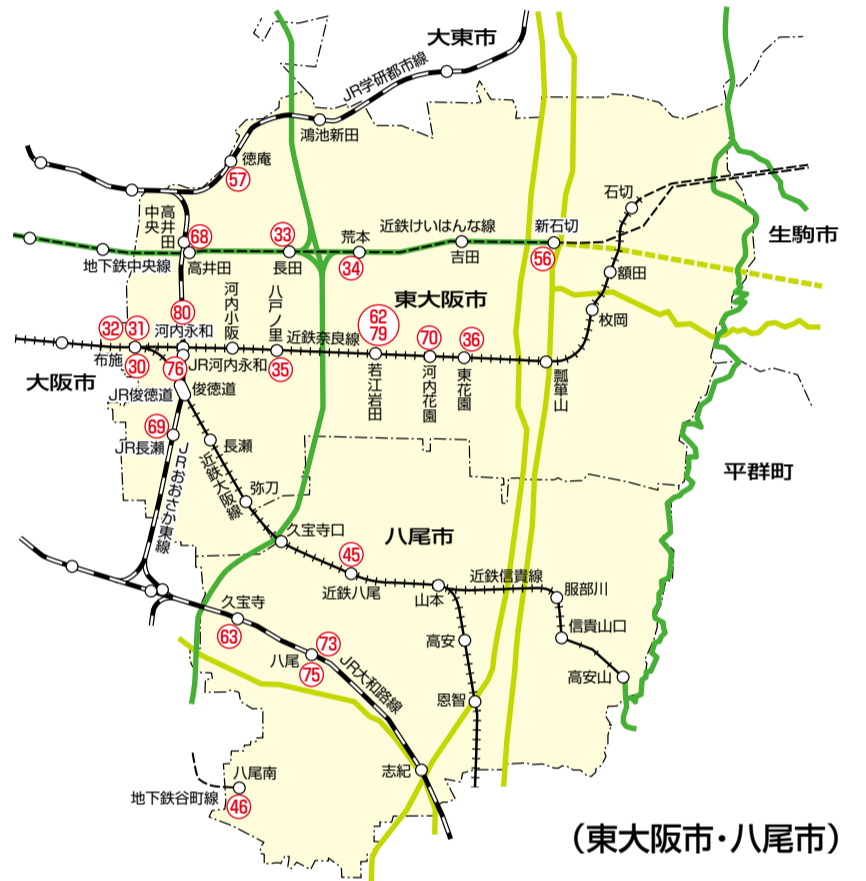

# 大阪市外 タクシー乗場設置図

〔令和7年7月1日現在〕

(豊中市・吹田市・茨木市・摂津市・高槻市・箕面市)

(守口市・門真市)

(東大阪市・八尾市)

## 大阪市外タクシー乗場一覧表

No.	乗場名(大阪市外)	No.	乗場名(大阪市外)
1	大阪国際空港	44	門真運転免許試験場前
2	北大阪急行・千里中央駅	45	近鉄八尾駅
3	北大阪急行・千里中央駅(西)	46	地下鉄谷町線・八尾南駅
4	万博記念公園(東口)	47	大阪モノレール・宇野辺駅
5	万博記念公園(中央口)	48	大阪モノレール・南茨木駅
6	JR吹田駅(南)	49	JR千里丘駅(東口)
7	大阪大学歯学部付属病院(吹田)	50	阪大病院(吹田)
8	南海堺東駅	51	南海堺駅(西口)
9	南海堺駅(南口)	52	JR高槻駅(南口)
10	阪堺・御陵前駅	53	南海堺駅(東口)
11	南海七道駅	54	大阪モノレール・摂津駅
12	日本パーキング・堺翁橋前	55	大阪モノレール・南摂津駅
13	JR堺市駅	56	近鉄新石切駅
14	南海三国ヶ丘駅	57	JR徳庵駅
15	泉北・深井駅	58	南海泉大津駅
16	南海中百舌鳥駅(北口)	59	JR吹田駅(北口)
17	南海中百舌鳥駅(南口)	60	堺・緑のミュージアムハーベストの丘
18	南海石津川駅	61	JR茨木駅
19	堺・八田西団地前	62	近鉄若江岩田駅
20	泉北・泉ヶ丘駅(南口)	63	JR久宝寺駅(南口)
21	泉北・泉ヶ丘駅(北口)	64	イオンモール堺北花田前
22	泉北・梅美木多駅(南側)	65	JR高槻駅(西口)
23	泉北ニュータウン・パンジヨ前	66	南海北野田駅
24	泉北榎塚台近隣センター前	67	地下鉄御堂筋線・江坂駅
25	泉北・光明池駅	68	JR高井田中央駅
26	泉北晴美台近隣センター前	69	JR長瀬駅
27	泉北若松台近隣センター前	70	近鉄河内花園駅
28	泉北御池台近隣センター前	71	地下鉄長堀鶴見緑地線・門真南駅
29	南海初芝駅(北)	72	阪急摂津市駅
30	近鉄布施駅(南口)	73	JR八尾駅(北口)
31	近鉄布施駅(北口)	74	大阪モノレール・彩都西駅
32	東大阪・足代公園前	75	JR八尾駅(南口)
33	地下鉄中央線・長田駅	76	JR俊徳道駅
34	近鉄荒本駅	77	仁徳天皇陵
35	近鉄八戸ノ里駅	78	JR鳳駅
36	近鉄東花園駅	79	近鉄若江岩田駅(ロータリー)
37	京阪守口市駅(南)	80	河内永和駅
38	京阪守口市駅(西)	81	南海初芝駅(南)
39	京阪大和田駅(北口)	82	泉北・梅美木多駅(北側)
40	京阪門真市駅	83	北大阪急行・箕面船場阪大前駅
41	門真団地		
42	京阪古川橋駅(南口)		
43	京阪古川橋駅(北口) -休止-		
		83箇所	

(堺市(美原区を除く) 泉大津市)